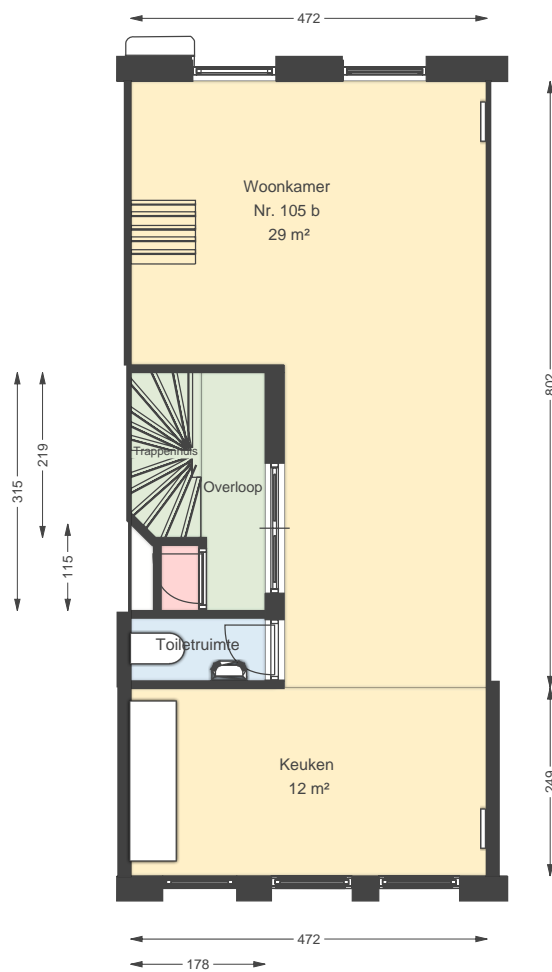

**00 begane grond**

**Aegidiusstraat 105 b**

---

Datum	14-04-2026
Schaal	1:100
Clustercode	41170
OGE Nummer	4117000002

## 01 eerste verdieping

## 02 tweede verdieping

## 03 derde verdieping