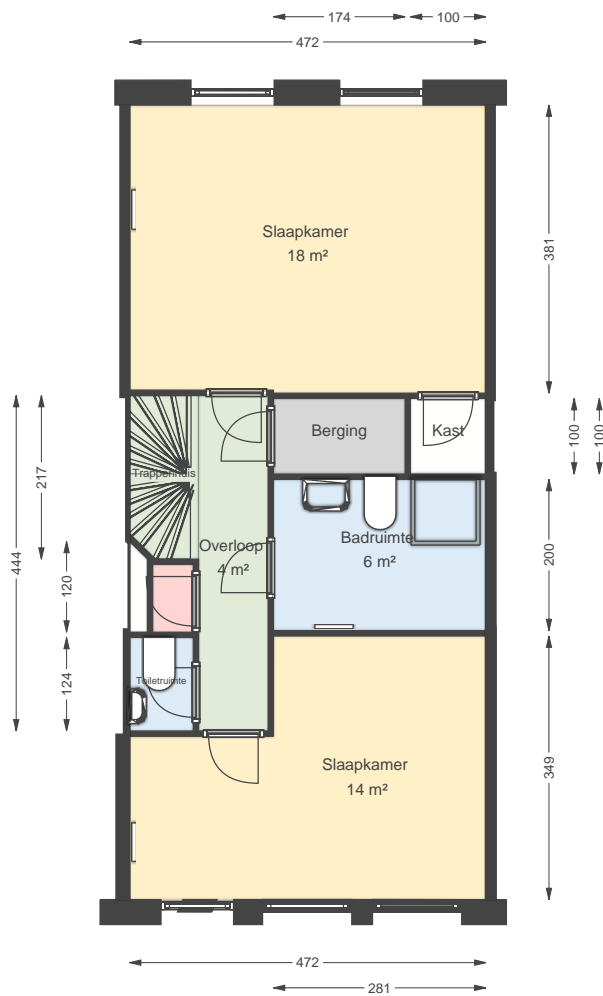

## 01 eerste verdieping

## Aegidiusstraat 105 b

Datum	14-04-2026
Schaal	1:100
Clustercode	41170
OGE Nummer	41170000002

## 02 tweede verdieping

## 03 derde verdieping